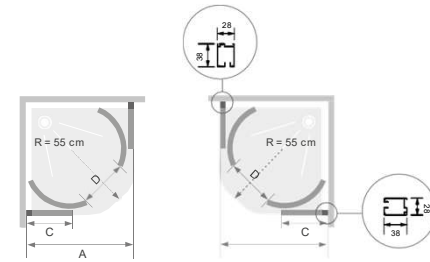

- 6mm
SPESSORE VETRO
- TRATTAMENTO EASY CLEAN
- 200 cm
ALTEZZA BOX DOCCIA
- 2 cm
ESTENSIBILITÀ PER LATO
- ANTE A SGANCIO RAPIDO
- SU MISURA
- REVERSIBILITÀ BOX DOCCIA
- FACILITÀ DI MONTAGGIO
- DISPONIBILE A STOCK

-  Nicchia
-  Ad angolo
-  Centro Parete

N.B.
L'apertura pieghevole è solo verso l'interno

-  6mm
SPESORE VETRO
-  TRATTAMENTO EASY CLEAN
-  ALTEZZA BOX DOCCIA 200 cm
-  ESTENSIBILITÀ TOTALE 4 cm
-  SU MISURA
-  REVERSIBILITÀ BOX DOCCIA
-  FACILITÀ DI MONTAGGIO
-  DISPONIBILE A STOCK

MISURE (cm)				CODICE BASE	SCELTA VETRO	SCELTA PROFILO	VERSO
A (min/max)	D	E	F				
70	67 / 71	59	25	45	PFS#L70	•	•
75	72 / 76	64	27	50	PFS#L75	•	•
80	77 / 81	69	30	55	PFS#L80	•	•
90	87 / 91	79	35	65	PFS#L90	•	•
100	97 / 101	89	40	75	PFS#L10	•	•

FAST2000PIXEL SHOWER COLLECTION

DOPPIA PORTA SEMICIRCOLARE SCORREVOLE INSTALLAZIONE AD ANGOLO

-  Ad angolo

-  6mm
SPESORE VETRO
-  TRATTAMENTO EASY CLEAN
-  ALTEZZA BOX DOCCIA 200 cm
-  ESTENSIBILITÀ PER LATO 2 cm
-  ANTE A SGANCIO RAPIDO
-  SU MISURA
-  REVERSIBILITÀ BOX DOCCIA
-  FACILITÀ DI MONTAGGIO
-  DISPONIBILE A STOCK