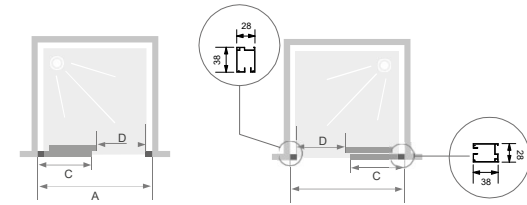

DOPPIA PORTA SCORREVOLE INSTALLAZIONE AD ANGOLO

Possibilità di trasformarla a centro parete aggiungendo la parete fissa

Ad angolo Centro Parete

PORTA SCORREVOLE SINGOLO LATO							
MISURE (cm)				CODICE BASE	SCELTA VETRO	SCELTA PROFILO	VERSO
A (min/max)	C	D		P PIXEL	BM BIANCO MATT	R REVERSIBILE	
70	67/69	31	24	PFS#A70	•	•	•
75	72/74	33	26	PFS#A75	•	•	•
80	77/79	36	29	PFS#A80	•	•	•
90	87/89	41	34	PFS#A90	•	•	•
100	97/99	51	34	PFS#A10	•	•	•
110	107/109	61	34	PFS#A11	•	•	•
120	117/119	71	34	PFS#A12	•	•	•

Possibilità di trasformarla ad angolo e centro parete aggiungendo la parete fissa

Nicchia Ad angolo Centro Parete

MISURE (cm)				CODICE BASE	SCELTA VETRO	SCELTA PROFILO	VERSO
A (min/max)	C	D		P PIXEL	BM BIANCO MATT	R REVERSIBILE	
100	97/101	47	39	PFS#K10	•	•	•
110	107/111	52	44	PFS#K11	•	•	•
120	117/121	57	49	PFS#K12	•	•	•
130	127/131	62	54	PFS#K13	•	•	•
140	137/141	67	59	PFS#K14	•	•	•