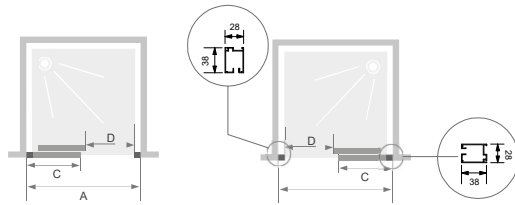

DOPPIA PORTA SCORREVOLE INSTALLAZIONE AD ANGOLO

Possibilità di trasformarla a centro parete aggiungendo la parete fissa

Ad angolo Centro Parete

PORTA SCORREVOLE SINGOLO LATO							
MISURE (cm)				CODICE BASE	SCELTA VETRO	SCELTA PROFILO	VERSO
A (min/max)	C	D		P PIXEL	BM BIANCO MATT	R REVERSIBILE	
70	67/69	31	24	PFS#A70	•	•	•
75	72/74	33	26	PFS#A75	•	•	•
80	77/79	36	29	PFS#A80	•	•	•
90	87/89	41	34	PFS#A90	•	•	•
100	97/99	51	34	PFS#A10	•	•	•
110	107/109	61	34	PFS#A11	•	•	•
120	117/119	71	34	PFS#A12	•	•	•

Possibilità di trasformarla ad angolo e centro parete aggiungendo la parete fissa

Nicchia Ad angolo Centro Parete

MISURE (cm)				CODICE BASE	SCELTA VETRO	SCELTA PROFILO	VERSO
A (min/max)	C	D		P PIXEL	BM BIANCO MATT	R REVERSIBILE	
100	97/101	47	39	PFS#K10	•	•	•
110	107/111	52	44	PFS#K11	•	•	•
120	117/121	57	49	PFS#K12	•	•	•
130	127/131	62	54	PFS#K13	•	•	•
140	137/141	67	59	PFS#K14	•	•	•

Possibilità di trasformarla ad angolo e centro parete aggiungendo la parete fissa

MISURE (cm)				CODICE BASE	SCELTA VETRO	SCELTA PROFILO	VERSO
A (min/max)	C	D		P PIXEL	BM BIANCO MATT	R REVERSIBILE	
150	147/151	72	64	PFS#K51	•	•	•
160	157/161	77	69	PFS#K52	•	•	•
170	167/171	82	74	PFS#K53	•	•	•

-  Nicchia
-  Ad angolo
-  Centro Parete

N.B.
L'apertura pieghevole è solo verso l'interno

-  6mm
SPESORE VETRO
-  TRATTAMENTO EASY CLEAN
-  ALTEZZA BOX DOCCIA 200 cm
-  ESTENSIBILITÀ TOTALE 4 cm
-  SU MISURA
-  REVERSIBILITÀ BOX DOCCIA
-  FACILITÀ DI MONTAGGIO
-  DISPONIBILE A STOCK