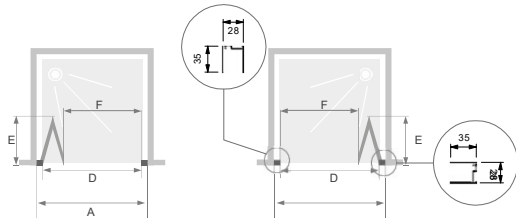

FAST2000 PIXEL SHOWER COLLECTION

PORTA BATTENTE INSTALLAZIONE A NICCHIA

Possibilità di trasformarla ad angolo e centro parete aggiungendo la parete fissa

N.B.
L'apertura battente è solo verso l'esterno

MISURE (cm)					CODICE BASE	SCELTA VETRO	SCELTA PROFILO	VERSO
A (min/max)	C	D	E		P PIXEL	BM BIANCO MATT	R REVERSIBILE	
70	67/71	18	43	42	PFS#P70	•	•	•
75	72/76	18	48	47	PFS#P75	•	•	•
80	77/81	18	53	52	PFS#P80	•	•	•
90	87/91	18	63	62	PFS#P90	•	•	•
100	97/101	28	63	62	PFS#P10	•	•	•
110	107/111	38	63	62	PFS#P11	•	•	•
120	117/121	48	63	62	PFS#P12	•	•	•

COME COMPORRE IL CODICE

Materiale standard disponibile a stock

COME COMPORRE IL CODICE

Materiale standard disponibile a stock

FAST2000PIXEL SHOWER COLLECTION

PORTA PIEGHEVOLE INSTALLAZIONE A NICCHIA

Possibilità di trasformarla ad angolo e centro parete aggiungendo la parete fissa

-  Nicchia
-  Ad angolo
-  Centro Parete

N.B.
L'apertura pieghevole è solo verso l'interno

-  6mm
SPESORE VETRO
-  TRATTAMENTO EASY CLEAN
-  ALTEZZA BOX DOCCIA 200 cm
-  ESTENSIBILITÀ TOTALE 4 cm
-  SU MISURA
-  REVERSIBILITÀ BOX DOCCIA
-  FACILITÀ DI MONTAGGIO
-  DISPONIBILE A STOCK

FAST2000PIXEL SHOWER COLLECTION

DOPPIA PORTA SEMICIRCOLARE SCORREVOLE INSTALLAZIONE AD ANGOLO

-  Ad angolo

-  6mm
SPESORE VETRO
-  TRATTAMENTO EASY CLEAN
-  ALTEZZA BOX DOCCIA 200 cm
-  ESTENSIBILITÀ PER LATO 2 cm
-  ANTE A SGANCIO RAPIDO
-  SU MISURA
-  REVERSIBILITÀ BOX DOCCIA
-  FACILITÀ DI MONTAGGIO
-  DISPONIBILE A STOCK