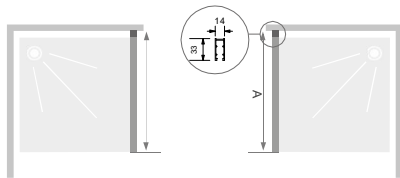

MISURE (cm)		CODICE BASE	SCELTA VETRO	SCELTA PROFILO	VERSO
A (min/max)			P PIXEL	BM BIANCOMATT	R REVERSIBILE
70	66,5 / 68,5	PFS# Y70	•	•	•
75	71,5 / 73,5	PFS# Y75	•	•	•
80	76,5 / 78,5	PFS# Y80	•	•	•
90	86,5 / 88,5	PFS# Y90	•	•	•