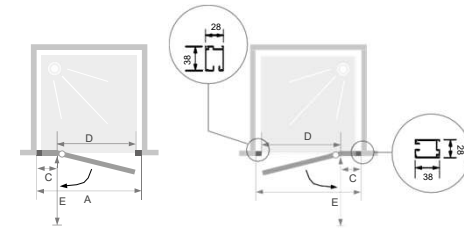

- 6mm
SPESSORE VETRO
- TRATTAMENTO EASY CLEAN
- 200 cm
ALTEZZA BOX DOCCIA
- 2 cm
ESTENSIBILITÀ PER LATO
- ANTE A SGANCIO RAPIDO
- SU MISURA
- REVERSIBILITÀ BOX DOCCIA
- FACILITÀ DI MONTAGGIO
- DISPONIBILE A STOCK

Possibilità di trasformarla ad angolo e centro parete aggiungendo la parete fissa

MISURE (cm)				CODICE BASE	SCELTA VETRO	SCELTA PROFILO	VERSO
A (min/max)	C	D		P PIXEL	BM BIANCO MATT	R REVERSIBILE	
150	147/151	72	64	PFS#K51	•	•	•
160	157/161	77	69	PFS#K52	•	•	•
170	167/171	82	74	PFS#K53	•	•	•

FAST2000 PIXEL SHOWER COLLECTION

PORTA BATTENTE INSTALLAZIONE A NICCHIA

Possibilità di trasformarla ad angolo e centro parete aggiungendo la parete fissa

N.B.
L'apertura battente è solo verso l'esterno

MISURE (cm)					CODICE BASE	SCELTA VETRO	SCELTA PROFILO	VERSO
A (min/max)	C	D	E		P PIXEL	BM BIANCO MATT	R REVERSIBILE	
70	67/71	18	43	42	PFS#P70	•	•	•
75	72/76	18	48	47	PFS#P75	•	•	•
80	77/81	18	53	52	PFS#P80	•	•	•
90	87/91	18	63	62	PFS#P90	•	•	•
100	97/101	28	63	62	PFS#P10	•	•	•
110	107/111	38	63	62	PFS#P11	•	•	•
120	117/121	48	63	62	PFS#P12	•	•	•

-  Nicchia
-  Ad angolo
-  Centro Parete

N.B.
L'apertura pieghevole è solo verso l'interno

-  6mm
SPESORE VETRO
-  TRATTAMENTO EASY CLEAN
-  ALTEZZA BOX DOCCIA 200 cm
-  ESTENSIBILITÀ TOTALE 4 cm
-  SU MISURA
-  REVERSIBILITÀ BOX DOCCIA
-  FACILITÀ DI MONTAGGIO
-  DISPONIBILE A STOCK