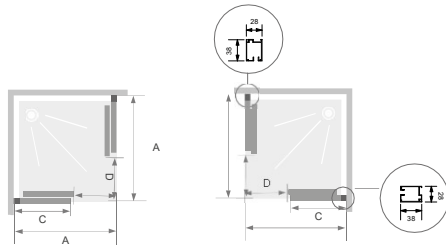

- 6mm
SPESSORE VETRO
- TRATTAMENTO EASY CLEAN
- 200 cm
ALTEZZA BOX DOCCIA
- 2 cm
ESTENSIBILITÀ PER LATO
- ANTE A SGANCIO RAPIDO
- SU MISURA
- REVERSIBILITÀ BOX DOCCIA
- FACILITÀ DI MONTAGGIO
- DISPONIBILE A STOCK

4 AGGANCIAMENTO VETRI FISSI
I vetri di struttura vengono fissati tramite sistemi ad incastro e guarnizioni

5 INSTALLAZIONE PORTE
Il montaggio del carrello e del sistema di sgancio si effettuano senza l'ausilio di attrezzi

6 MANIGLIE
Solo per il montaggio della maniglie si utilizzano le viti in dotazione

7 MONTAGGIO BOX DOCCIA
Con pochi e semplici passaggi il box è installato

8 FAST2000 È PRONTA

FAST2000 PIXEL SHOWER COLLECTION

DOPPIA PORTA SCORREVOLE INSTALLAZIONE AD ANGOLO

Possibilità di trasformarla a centro parete aggiungendo la parete fissa

Ad angolo Centro Parete

PORTA SCORREVOLE SINGOLO LATO							
MISURE (cm)				CODICE BASE	SCELTA VETRO	SCELTA PROFILO	VERSO
A (min/max)	C	D		P PIXEL	BM BIANCO MATT	R REVERSIBILE	
70	67/69	31	24	PFS#A70	•	•	•
75	72/74	33	26	PFS#A75	•	•	•
80	77/79	36	29	PFS#A80	•	•	•
90	87/89	41	34	PFS#A90	•	•	•
100	97/99	51	34	PFS#A10	•	•	•
110	107/109	61	34	PFS#A11	•	•	•
120	117/119	71	34	PFS#A12	•	•	•